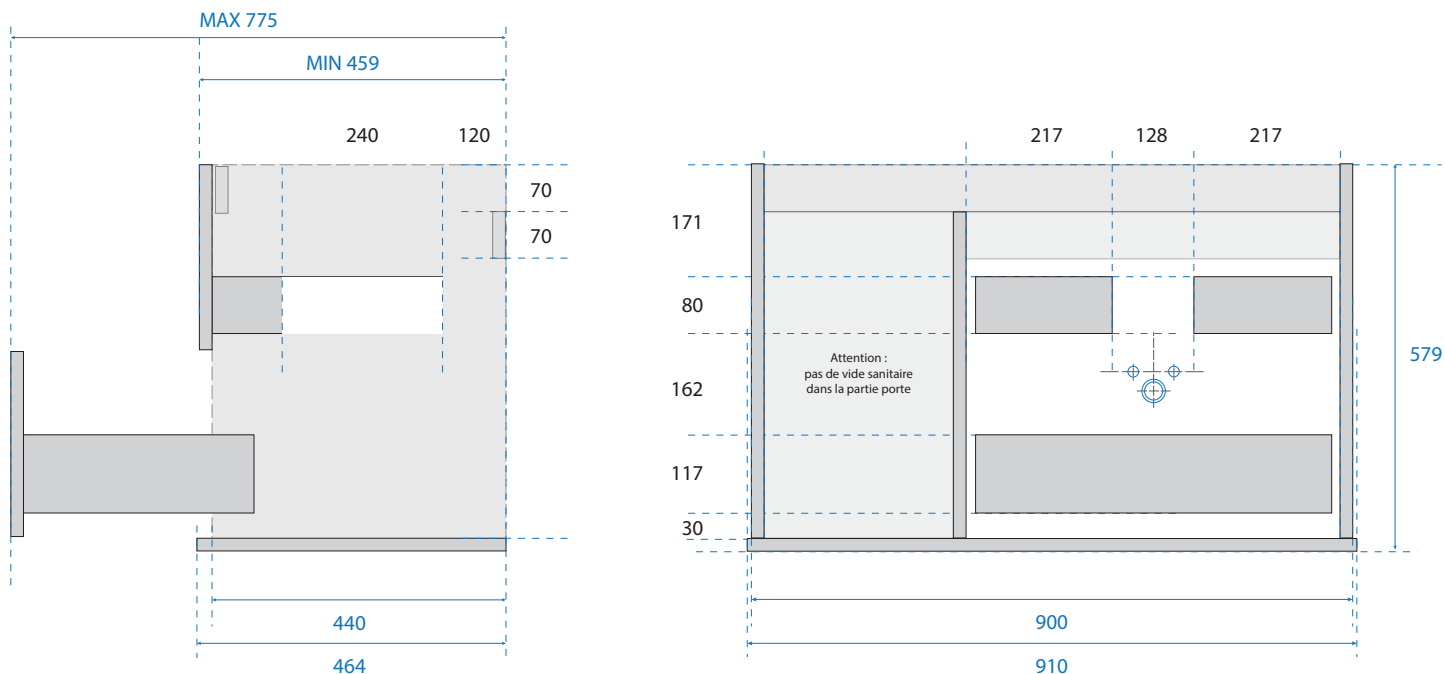

## PLAN SANITAIRE MEUBLE 900

Les côtes sont données à titre indicatif et exprimées en millimètres (mm). Une tolérance de +/- 5 mm est à prendre en compte.

Épaisseur des panneaux du caisson et des façades : 19 mm

Épaisseur du dos et du fond des tiroirs : 16

## PLAN SANITAIRE MEUBLE 1200

Les côtes sont données à titre indicatif et exprimées en millimètres (mm). Une tolérance de +/- 5 mm est à prendre en compte.

Épaisseur des panneaux du caisson et des façades : 19 mm